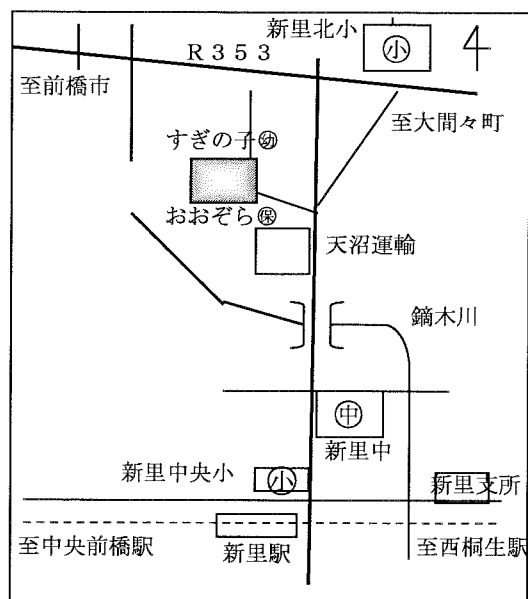

14 おおぞら保育園

施設設置者 社会福祉法人峰悠会
理事長 小池 文司

所在地 桐生市新里町関548番地4

電話番号 0277(74)0334

FAX番号 0277(74)6685

メールアドレス: oozora55@silkoen.ne.jp

HPアドレス: <http://suginoko-oozora.com>

保育時間 保育標準時間(最大利用可能) 7:00~18:00
保育短時間(最大利用可能) 8:30~16:30
延長 7:00~19:00

受入年齢 0歳児~5歳児 (生後3ヶ月)

保育目標 『心身ともに健やかで たくましく 人間性豊かな子どもに育てる』

保育内容

3・4・5歳児の『体育指導』、5歳児の『英語指導』『お茶会』に外部指導講師を迎え保育内容の質の向上を目指し、自然豊かな環境を通して五感を養い、昆虫や作物・動物の飼育を通して命あるものを大切にする心を育てている。峰博物館では伝統文化の継承を学ぶ環境作りを行う。

子育て支援センター 「ふれあいの森」

未就園児の親子の皆さんに気軽に利用して頂き、子育ての悩みや喜びを分かち合える仲間作り。専任の保育士と一緒に楽しく遊んだり、同年齢のお子さんの情報交換の機会!

※ 開所日 月~土曜日 ※ 対象 0歳~就学前の親子

※ 時間 9時~16時 ※ 場所 おおぞら保育園園舎南側
午後 相談事業・訪問事業

一時預かり 保護者の方が一時的・緊急的に保育ができなくなった場合の保育